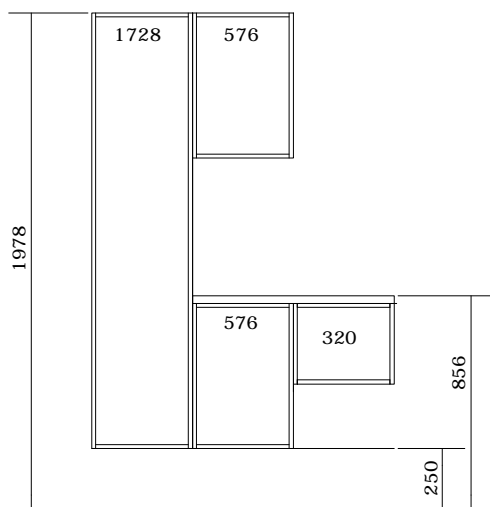

Vi leverer alt samlet
hjemme hos dig

MÅLSKITSE, KØKKEN

Alle mål er i mm

MÅLSKITSE, BAD

Alle mål er i mm

OVERSIGT

Låge nr.	(Pris gruppe) - Front	Axis by DESIGNA	Bricks by DESIGNA	Køkken bad	Sokkel / tilbehør	Vit. låge
07	[1] - Grå laminat - m/greb ell. push		X	X	07	
08	[1] - Træstruktur melamin - eg - m/ greb ell. push		X	X	08	
18	[1] - Hvid laminat med ege kant - m/ greb ell. push		X	X	01G ell. 08	
24	[1] - Hvid laminat - m/ greb ell. push		X	X	01G	
25	[1] - Hvid laminat med sort kant - m/ greb ell. push		X	X	01G	
26	[1] - Beige laminat med beige kant - m/ greb ell. push		X	X	26	
20	[2] - Mat hvid folie - m/ integreret greb		X	X	01G ell. 31	
31	[2] - Mat hvid folie - m/ greb ell. push		X	X	01G ell. 31	X
69	[2] - Hvid - m/ greb ell. push	X	X	X	69	X
27	[3] - Mat hvid recycled folie m/ integreret greb		X	X	01G ell 801	
91	[3] - Hvid fyldning - m/ greb ell. push		X	X	01G ell. 31	X
801	[3] - Ultra mat hvid - m/ greb ell. push	X	X	X	801	
802	[3] - Ultra mat grå - m/ greb ell. push	X	X	X	802	
803	[3] - Ultra mat sort - m/ greb ell. push	X	X	X	803	
804	[3] - Ultra mat blå - m/ greb ell. push	X	X	X	804	
805	[3] - Ultra mat grøn - m/ greb ell. push	X	X	X	805	
806	[3] - Ultra mat beige - m/ greb ell. push	X	X	X	806	
807	[3] - Ultra mat sand - m/ greb ell. push	X	X	X	807	
48	[4] - Hvid laminat med skrå trækant - m/ greb ell. push		X	X	103	X
66	[4] - Hvid - m/ integreret greb		X	X	69	
615	[4] - Sand - m/ greb ell. push	X	X	X	615 ell. 715	X
616	[4] - Mørk grå - m/ greb ell. push	X	X	X	616 ell. 716	X
617	[4] - Dyb blå - m/ greb ell. push	X	X	X	617 ell. 717	X
618	[4] - Petrol blå - m/ greb ell. push	X	X	X	618 ell. 718	X
619	[4] - Rosa - m/ greb ell. push	X	X	X	619 ell. 719	X
620	[4] - Beige - m/ greb ell. push	X	X	X	620 ell. 720	X
621	[4] - Lys grøn - m/ greb ell. push	X	X	X	621 ell. 721	X
622	[4] - Mørk grøn - m/ greb ell. push	X	X	X	622 ell. 722	X
851	[4] - Hvid ramme låge - folie - m/ greb ell. push		X	X	801	
852	[4] - Grå ramme - folie - m/ greb ell. push		X	X	802	
853	[4] - Sort ramme - folie - m/ greb ell. push		X	X	803	
854	[4] - Blå ramme - folie - m/ greb ell. push		X	X	804	