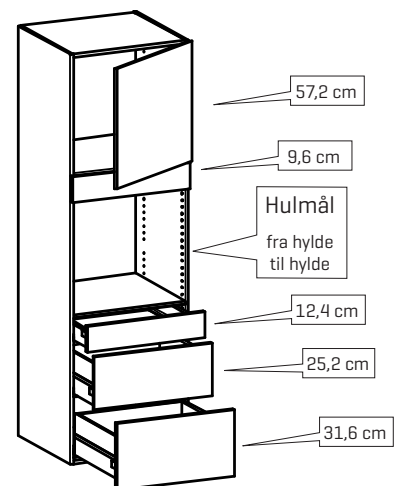

PRODUKT INFO

Låge info

Overskabslåger

Alle låger er oprettet som underskabs låger.

Skal der bruges en venstrehængt overskabs låge, skal denne bestilles som en højrehængt låge

Sådan læses et typenr., f.eks. U50-12ad2:

U 50 - 12 a d 2

d2 = 2-delt front
d3 = 3-delt front

- a = Hvid skuf m. reling, fuldudtræk og soft-close
- ap = Hvid skuf m. reling, fuldudtræk, soft-close og push-out
- ac = Hvid skuf m. reling, fuldudtræk, combi soft-close og push-out **[Axis]**
- c = Grå skuf m. reling, fuldudtræk og soft-close
- cp = Grå skuf, m. reling, fuldudtræk, soft-close og push-out
- cc = Grå skuf, m. reling, fuldudtræk, combi soft-close og push-out **[Axis]**
- t = Træskuffer
- tp = Træskuffer m/ soft-close og push-out
- tc = Træskuffer combi m/ soft-close og push-out **[Axis]**

OBS! AC, T, TP og TC fås kun i samlede skabe

OBS! Front 901, 902, 903, 906 tilbydes kun som samlet skabe

Sådan læses front størrelserne, f.eks. H60-22
57,2/9,6/12,4/25,2/31,6 cm